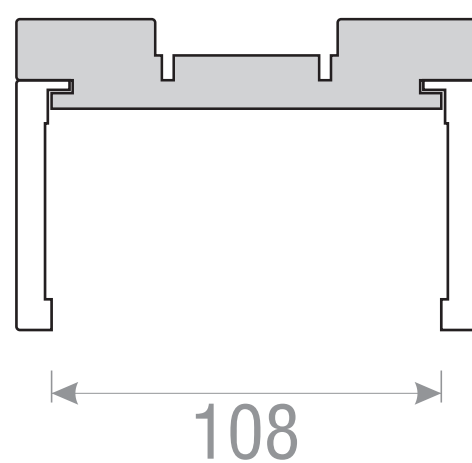

MATERIA PLUS

DETALIU DE TOC PENTRU USI GLISANTE

TOC DE 100

TOC DE 108

TOC DE 125

TOC DE 150

Desenul nu este la scara.
Cotele sunt exprimate in mm.