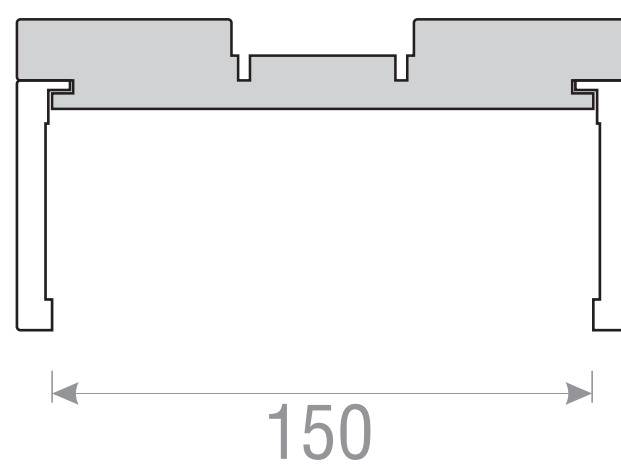

MATERIA PLUS

DETALIU DE TOC PENTRU USI GLISANTE

TOC DE 100

TOC DE 108

TOC DE 125

TOC DE 150

Desenul nu este la scara.
Cotele sunt exprimate in mm.