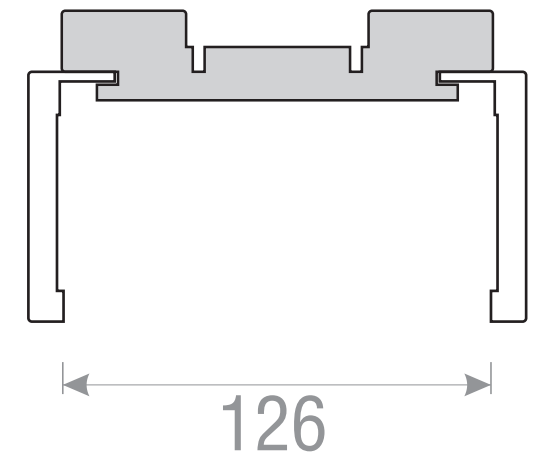

MATERIA PLUS

DETALIU DE TOC PENTRU USI GLISANTE

TOC DE 100

TOC DE 108

TOC DE 125

TOC DE 150

Desenul nu este la scara.
Cotele sunt exprimate in mm.