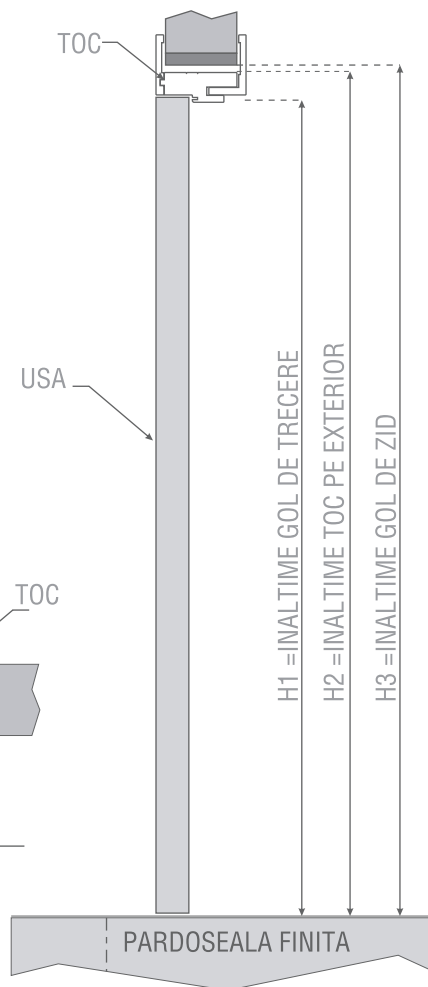

## DIMENSIUNI STANDARD PANOU USA

| LATIME L1 | INALTIME H1/1 | INALTIME H1/2 | GROSIME |
|-----------|---------------|---------------|---------|
| 600       | 2100          | 2400          | 44      |
| 700       | 2100          | 2400          | 44      |
| 750       | 2100          | 2400          | 44      |
| 800       | 2100          | 2400          | 44      |
| 900       | 2100          | 2400          | 44      |

## DIMENSIUNI STANDARD GOL DE USA

| LATIME L3 | INALTIME H3/1 | INALTIME H3/2 | GROSIME DE ZID - G1 | GROSIME DE ZID - G2 |
|-----------|---------------|---------------|---------------------|---------------------|
| 700       | 2150          | 2450          | 100-140             | 141-300             |
| 800       | 2150          | 2450          | 100-140             | 141-300             |
| 850       | 2150          | 2450          | 100-140             | 141-300             |
| 900       | 2150          | 2450          | 100-140             | 141-300             |
| 1000      | 2150          | 2450          | 100-140             | 141-300             |