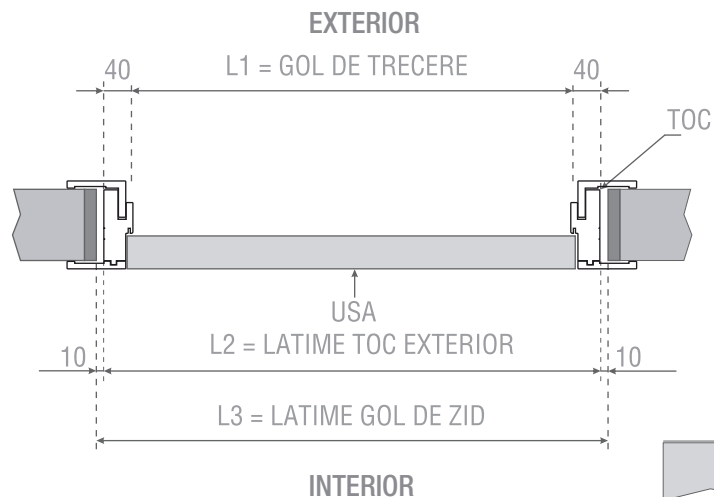

## SECTIUNE ORIZONTALA USA PE BALAMALE

## SECTIUNE VERTICALA USA PE BALAMALE

## DIMENSIUNI STANDARD PANOU USA

| LATIME L1 | INALTIME H1/1 | INALTIME H1/2 | GROSIME |
|-----------|---------------|---------------|---------|
| 600       | 2100          | 2400          | 44      |
| 700       | 2100          | 2400          | 44      |
| 750       | 2100          | 2400          | 44      |
| 800       | 2100          | 2400          | 44      |
| 900       | 2100          | 2400          | 44      |

## DIMENSIUNI STANDARD GOL DE USA

| LATIME L3 | INALTIME H3/1 | INALTIME H3/2 | GROSIME DE ZID - G1 | GROSIME DE ZID - G2 |
|-----------|---------------|---------------|---------------------|---------------------|
| 700       | 2150          | 2450          | 100-140             | 141-300             |
| 800       | 2150          | 2450          | 100-140             | 141-300             |
| 850       | 2150          | 2450          | 100-140             | 141-300             |
| 900       | 2150          | 2450          | 100-140             | 141-300             |
| 1000      | 2150          | 2450          | 100-140             | 141-300             |