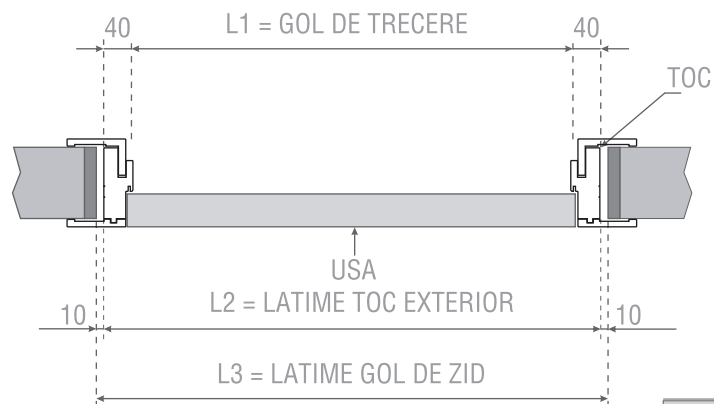

MaTeria

SECTIUNE ORIZONTALA USA PE BALAMALE

SECTIUNE VERTICALA USA PE BALAMALE

DIMENSIUNI STANDARD PANOU USA

LATIME L1	INALTIME H1/1	INALTIME H1/2	GROSIME
600	2100	2400	44
700	2100	2400	44
750	2100	2400	44
800	2100	2400	44
900	2100	2400	44

DIMENSIUNI STANDARD GOL DE USA

LATIME L3	INALTIME H3/1	INALTIME H3/2	GROSIME DE ZID - G1	GROSIME DE ZID - G2
700	2150	2450	100-140	141-300
800	2150	2450	100-140	141-300
850	2150	2450	100-140	141-300
900	2150	2450	100-140	141-300
1000	2150	2450	100-140	141-300