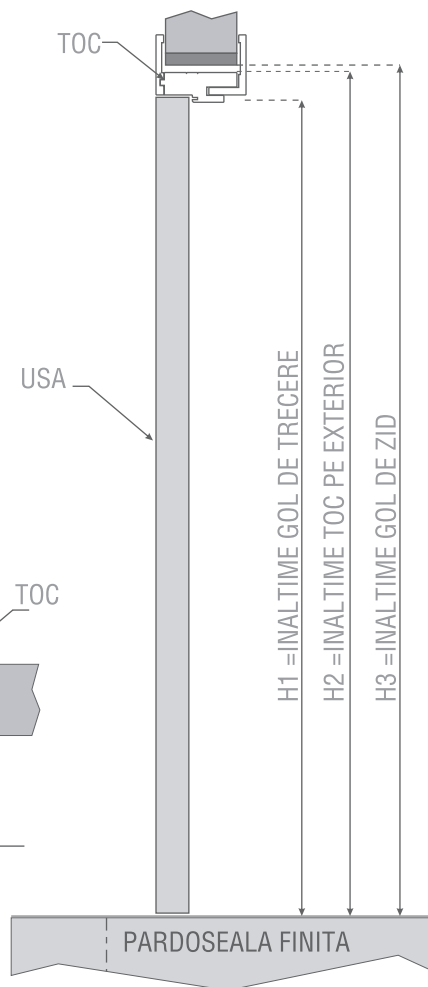

MaTeria

SECTIUNE ORIZONTALA USA PE BALAMALE

SECTIUNE VERTICALA USA PE BALAMALE

DIMENSIUNI STANDARD PANOU USA

LATIME L1	INALTIME H1/1	INALTIME H1/2	GROSIME
600	2100	2400	44
700	2100	2400	44
750	2100	2400	44
800	2100	2400	44
900	2100	2400	44

DIMENSIUNI STANDARD GOL DE USA

LATIME L3	INALTIME H3/1	INALTIME H3/2	GROSIME DE ZID - G1	GROSIME DE ZID - G2
700	2150	2450	100-140	141-300
800	2150	2450	100-140	141-300
850	2150	2450	100-140	141-300
900	2150	2450	100-140	141-300
1000	2150	2450	100-140	141-300