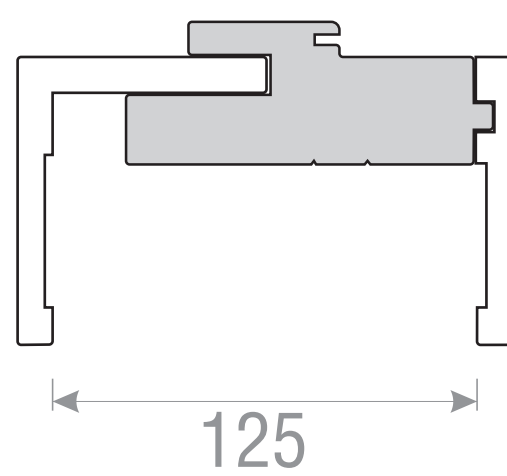

MATERIA PLUS

TIPURI DE TOC PENTRU USI CU BALAMALE

TOC DE 100

TOC DE 110

TOC DE 125

**TOC REGLABIL
MINIM 141 - MAXIM 300**

Desenul nu este la scara.
Cotele sunt exprimate in mm.