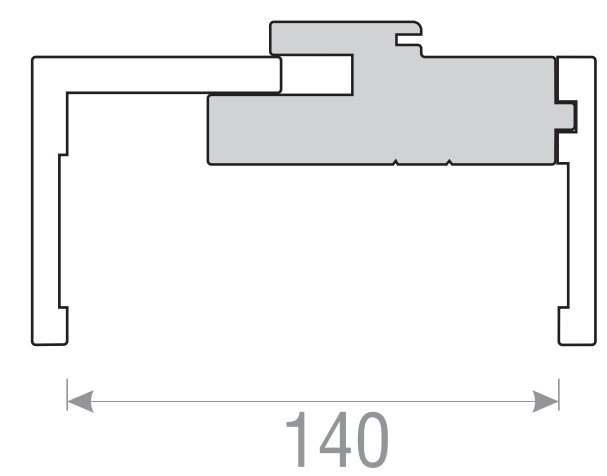

MATERIA PLUS

TIPURI DE TOC PENTRU USI CU BALAMALE

TOC DE 100

TOC DE 110

TOC DE 125

**TOC REGLABIL
MINIM 141 - MAXIM 300**

Desenul nu este la scara.
Cotele sunt exprimate in mm.