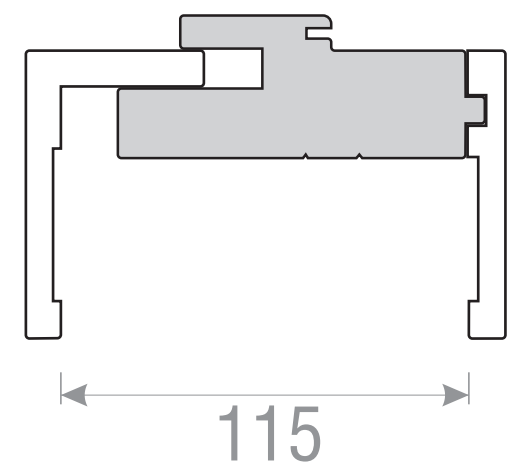

MATERIA PLUS

TIPURI DE TOC PENTRU USI CU BALAMALE

TOC DE 100

TOC DE 110

TOC DE 125

**TOC REGLABIL
MINIM 141 - MAXIM 300**

Desenul nu este la scara.
Cotele sunt exprimate in mm.