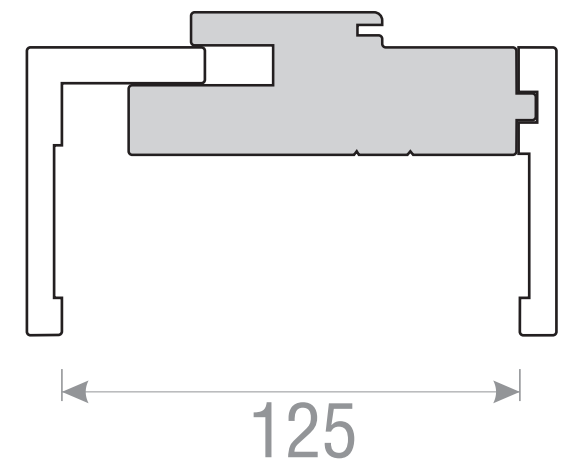

MATERIA PLUS

TIPURI DE TOC PENTRU USI CU BALAMALE

TOC DE 100

TOC DE 110

TOC DE 125

**TOC REGLABIL
MINIM 141 - MAXIM 300**

Desenul nu este la scara.
Cotele sunt exprimate in mm.