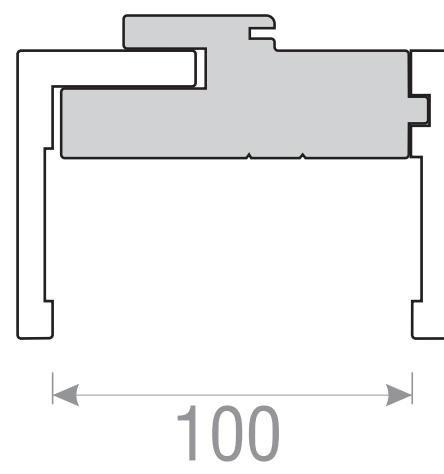

MATERIA PLUS

TIPURI DE TOC PENTRU USI CU BALAMALE

TOC DE 100

TOC DE 110

TOC DE 125

**TOC REGLABIL
MINIM 141 - MAXIM 300**

Desenul nu este la scara.
Cotele sunt exprimate in mm.