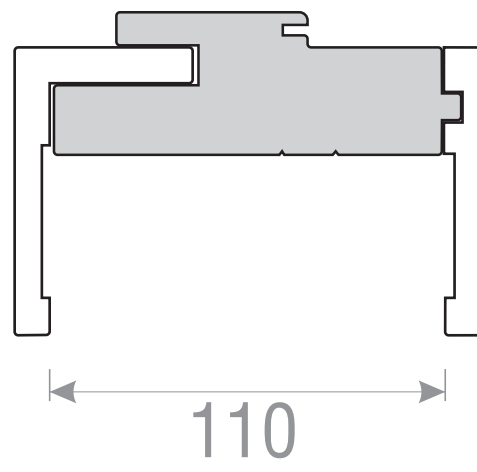

MATERIA PLUS

TIPURI DE TOC PENTRU USI CU BALAMALE

TOC DE 100

TOC DE 110

TOC DE 125

**TOC REGLABIL
MINIM 141 - MAXIM 300**

Desenul nu este la scara.
Cotele sunt exprimate in mm.