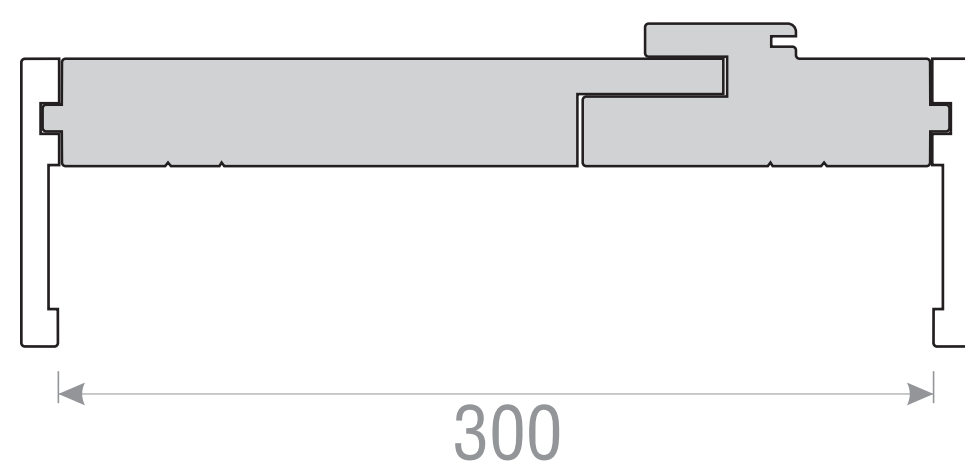

MATERIA PLUS

TIPURI DE TOC PENTRU USI CU BALAMALE

TOC DE 100

TOC DE 110

TOC DE 125

**TOC REGLABIL
MINIM 141 - MAXIM 300**

Desenul nu este la scara.
Cotele sunt exprimate in mm.