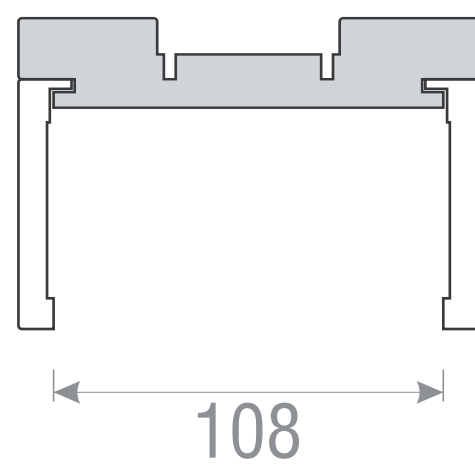

## DETALIU DE TOC PENTRU USI GLISANTE

**TOC DE 100**

**TOC DE 108**

**TOC DE 125**

**TOC DE 150**

Desenul nu este la scara.  
Cotele sunt exprimate in mm.