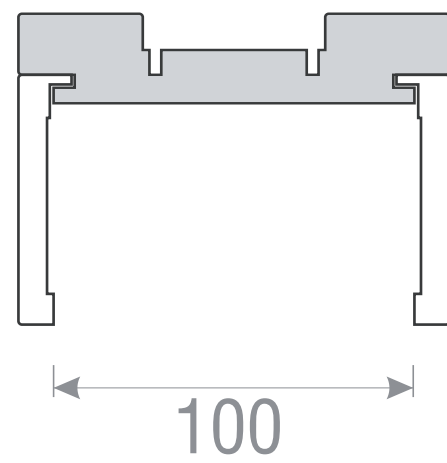

## DETALIU DE TOC PENTRU USI GLISANTE

**TOC DE 100**

**TOC DE 108**

**TOC DE 125**

**TOC DE 150**

Desenul nu este la scara.  
Cotele sunt exprimate in mm.