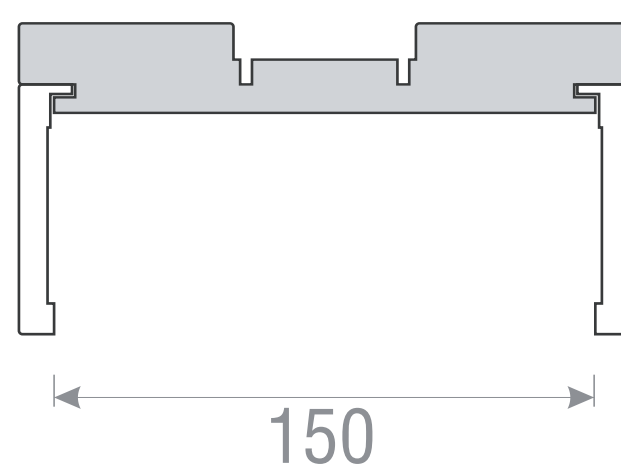

## DETALIU DE TOC PENTRU USI GLISANTE

**TOC DE 100**

**TOC DE 108**

**TOC DE 125**

**TOC DE 150**

Desenul nu este la scara.  
Cotele sunt exprimate in mm.