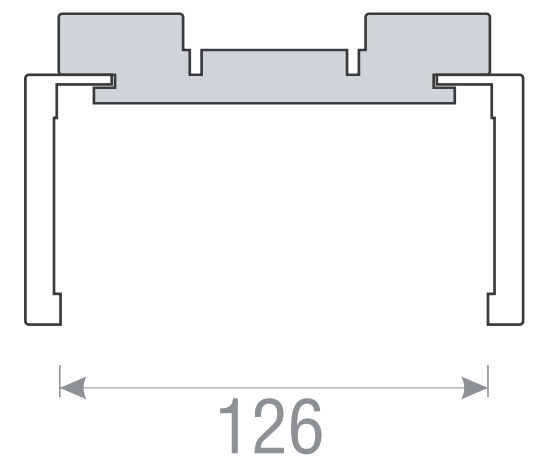

## DETALIU DE TOC PENTRU USI GLISANTE

**TOC DE 100**

**TOC DE 108**

**TOC DE 125**

**TOC DE 150**

Desenul nu este la scara.  
Cotele sunt exprimate in mm.