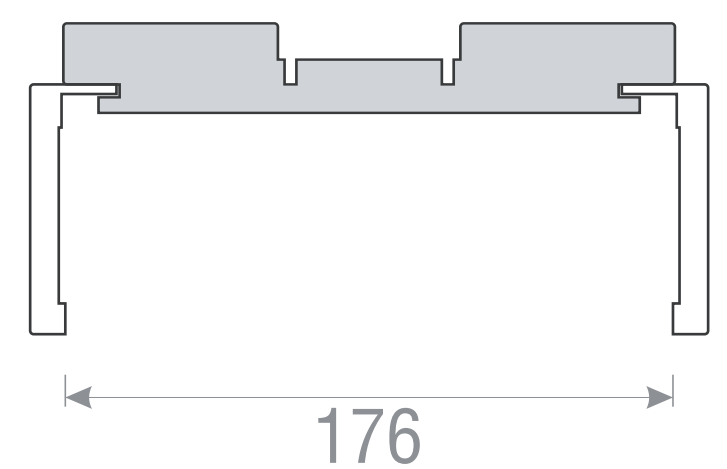

## DETALIU DE TOC PENTRU USI GLISANTE

**TOC DE 100**

**TOC DE 108**

**TOC DE 125**

**TOC DE 150**

Desenul nu este la scara.  
Cotele sunt exprimate in mm.