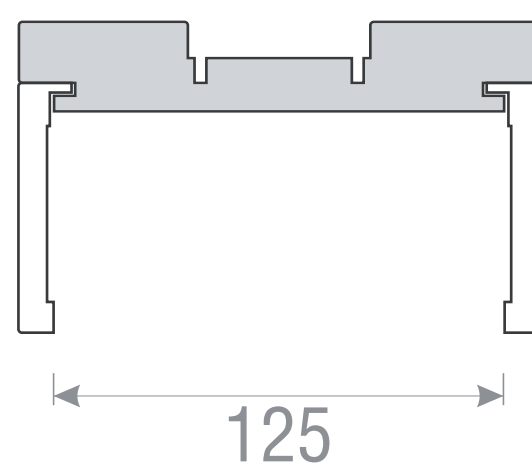

## DETALIU DE TOC PENTRU USI GLISANTE

**TOC DE 100**

**TOC DE 108**

**TOC DE 125**

**TOC DE 150**

Desenul nu este la scara.  
Cotele sunt exprimate in mm.