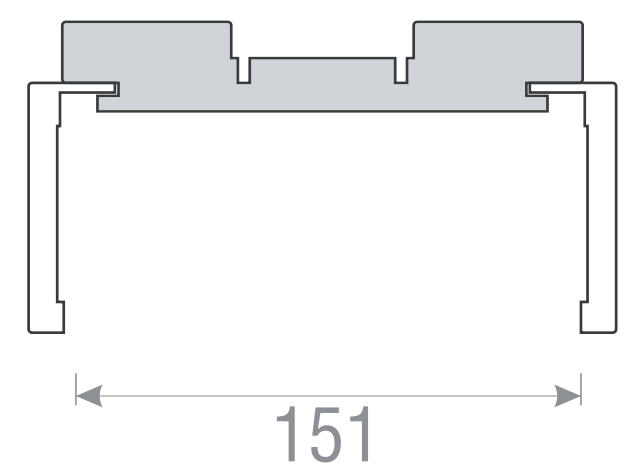

## DETALIU DE TOC PENTRU USI GLISANTE

**TOC DE 100**

**TOC DE 108**

**TOC DE 125**

**TOC DE 150**

Desenul nu este la scara.  
Cotele sunt exprimate in mm.