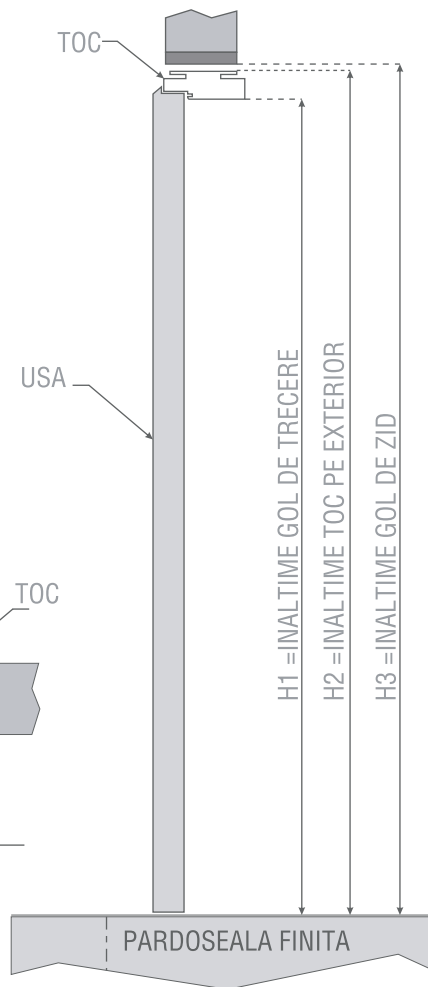

1503 *millecinquecento3*

A'doors  
by Tex-as prod srl

**SECTIUNE ORIZONTALA  
USA PE BALAMALE**

**SECTIUNE VERTICALA  
USA PE BALAMALE**

**DIMENSIUNI STANDARD PANOU USA**

LATIME L1	INALTIME H1/1	INALTIME H1/2	GROSIME
600	2100	2400	44
700	2100	2400	44
750	2100	2400	44
800	2100	2400	44
900	2100	2400	44

**DIMENSIUNI STANDARD GOL DE USA**

LATIME L3	INALTIME H3/1	INALTIME H3/2	GROSIME DE ZID - G1	GROSIME DE ZID - G2	GROSIME DE ZID - G3	GROSIME DE ZID - G4
700	2150	2450	100-130	126-154	155-270	271-513
800	2150	2450	100-130	126-154	155-270	271-513
850	2150	2450	100-130	126-154	155-270	271-513
900	2150	2450	100-130	126-154	155-270	271-513
1000	2150	2450	100-130	126-154	155-270	271-513