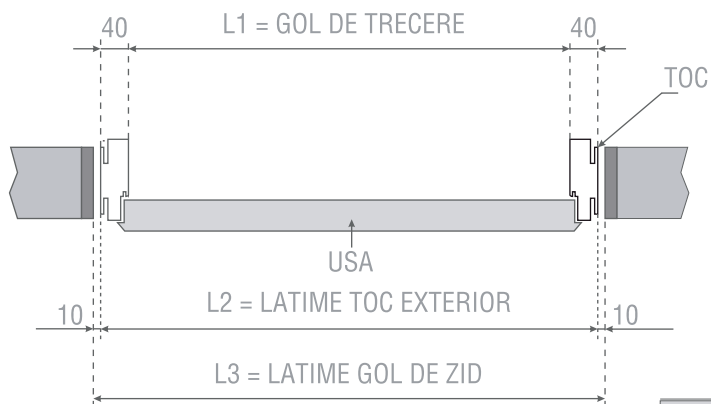

1503 *millecinquecento3*

A'doors  
by Tex-as prod srl

**SECTIUNE ORIZONTALA  
USA PE BALAMALE**

**SECTIUNE VERTICALA  
USA PE BALAMALE**

**DIMENSIUNI STANDARD PANOU USA**

LATIME L1	INALTIME H1/1	INALTIME H1/2	GROSIME
600	2100	2400	44
700	2100	2400	44
750	2100	2400	44
800	2100	2400	44
900	2100	2400	44

**DIMENSIUNI STANDARD GOL DE USA**

LATIME L3	INALTIME H3/1	INALTIME H3/2	GROSIME DE ZID - G1	GROSIME DE ZID - G2	GROSIME DE ZID - G3	GROSIME DE ZID - G4
700	2150	2450	100-130	126-154	155-270	271-513
800	2150	2450	100-130	126-154	155-270	271-513
850	2150	2450	100-130	126-154	155-270	271-513
900	2150	2450	100-130	126-154	155-270	271-513
1000	2150	2450	100-130	126-154	155-270	271-513